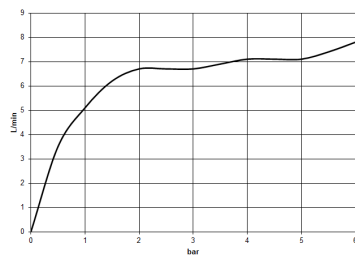

DORNBRACHT PIUR Mitigeur monocommande - Chrome

33 900 210

Diagramme de débit

Certificats

ACS_23 ACC NY AbP_10137.
306.

DORNBRAUCHT PIUR Mitigeur monocommande - Chrome

33 900 210

Les pièces pour les autres finitions peuvent être trouvées ici : [Soft Black](#)