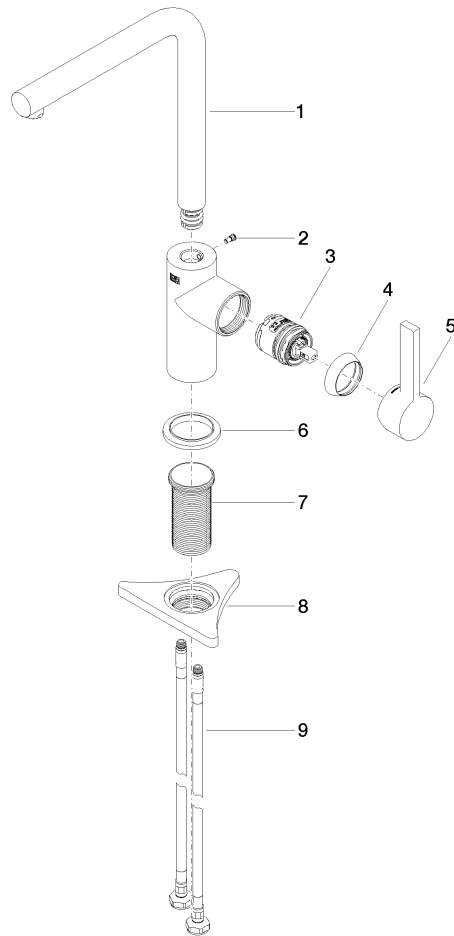

DORNBRACHT PIUR Mitigeur monocommande - Chrome

33 900 210

- saillie 195 mm
- débit d'eau maxi. 6,7 l/min avec une pression d'écoulement de 3 bars
- bec pivotant 360°
- jet enrichi en air

	Chrome	33 900 210-00
	Soft Black	33 900 210-69
	Nickel brossé	33 900 210-70

DORNBRACHT PIUR Mitigeur monocommande - Chrome

33 900 210

Diagramme de débit

Certificats

ACS_23 ACC NY AbP_10137.
306.

DORNBRAUCHT PIUR Mitigeur monocommande - Chrome

33 900 210

Les pièces pour les autres finitions peuvent être trouvées ici : [Soft Black](#)

Liste des pièces de rechange

N°	Article Numéro	Désignation	Fréquence de montage	Délai de livraison
1	90 28 22 380 00-00	bec déverseur	1	2
2	90 30 30 100 00 90	vis	1	2
3	90 15 05 060 00 90	cartouche	1	2
4	90 28 30 011 00-00	hotte	1	2
5	90 20 21 001 00-00	poignée	1	2
6	90 27 21 001 00-00	rosace	1	2
7	90 30 01 200 00 90	Tige	1	2
8	90 23 10 003 00 90	set de fixation	1	2
9	04 30 04 101 00 90	flexible	1	2