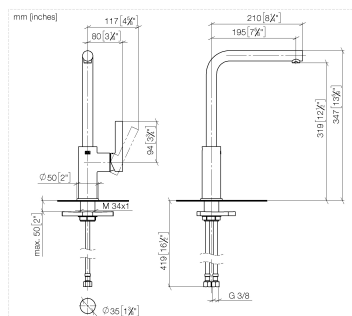

DORNBRACHT PIUR Mitigeur monocommande - Chrome

33 900 210

- saillie 195 mm
- débit d'eau maxi. 6,7 l/min avec une pression d'écoulement de 3 bars
- bec pivotant 360°
- jet enrichi en air

	Chrome	33 900 210-00
	Soft Black	33 900 210-69
	Nickel brossé	33 900 210-70

DORNBRACHT PIUR Mitigeur monocommande - Chrome

33 900 210

Diagramme de débit

Certificats

ACS_23 ACC NY AbP_10137.
306.

DORNBRAUCHT PIUR Mitigeur monocommande - Chrome

33 900 210

Les pièces pour les autres finitions peuvent être trouvées ici : [Soft Black](#)

Liste des pièces de rechange

N°	Article Numéro	Désignation	Fréquence de montage	Délai de livraison
1	90 28 22 380 00-00	bec déverseur	1	2
2	90 30 30 100 00 90	vis	1	2
3	90 15 05 060 00 90	cartouche	1	2
4	90 28 30 011 00-00	hotte	1	2
5	90 20 21 001 00-00	poignée	1	2
6	90 27 21 001 00-00	rosace	1	2
7	90 30 01 200 00 90	Tige	1	2
8	90 23 10 003 00 90	set de fixation	1	2
9	04 30 04 101 00 90	flexible	1	2